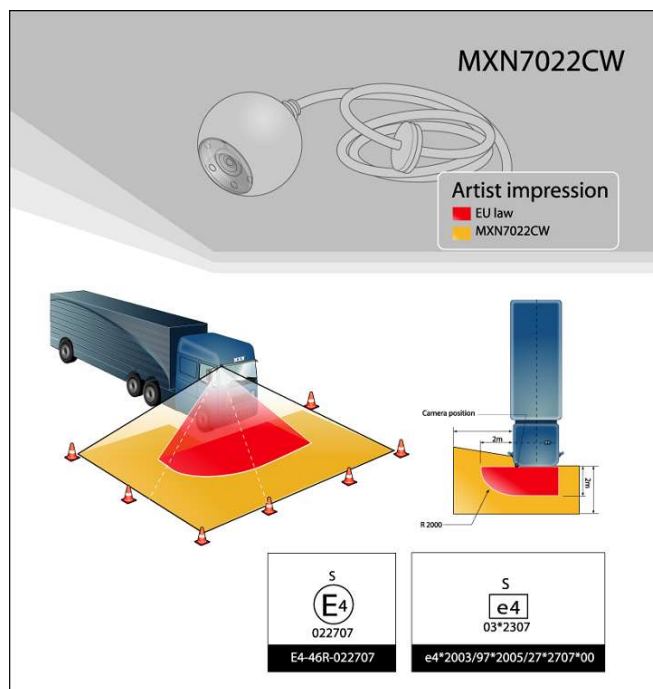

### MXN 7022CW

De set bestaat uit:  
MXN7000 7" TFT monitor  
MXN22CW Kleur Bolcamera  
Complete bekabeling

**MXN 7022CW**  
**€ 950,00**

Tevens is dit systeem uitbreidbaar tot maximaal 4 camera's. Ook is er een plug and play (truck – trailer) spiraalkabel leverbaar.

Daarnaast is deze set uitbreidbaar met een VDO Dayton navigatiecomputer. Hiervoor is een interface leverbaar compleet met infrarood oogje voor de afstandsbediening van het navigatiesysteem.

IF VDO NTSC:	Interface t.b.v. Dayton op 7022CW:	€ 194,00
PC 5200:	Navigatiecomputer PC 5200:	€ 1176,00